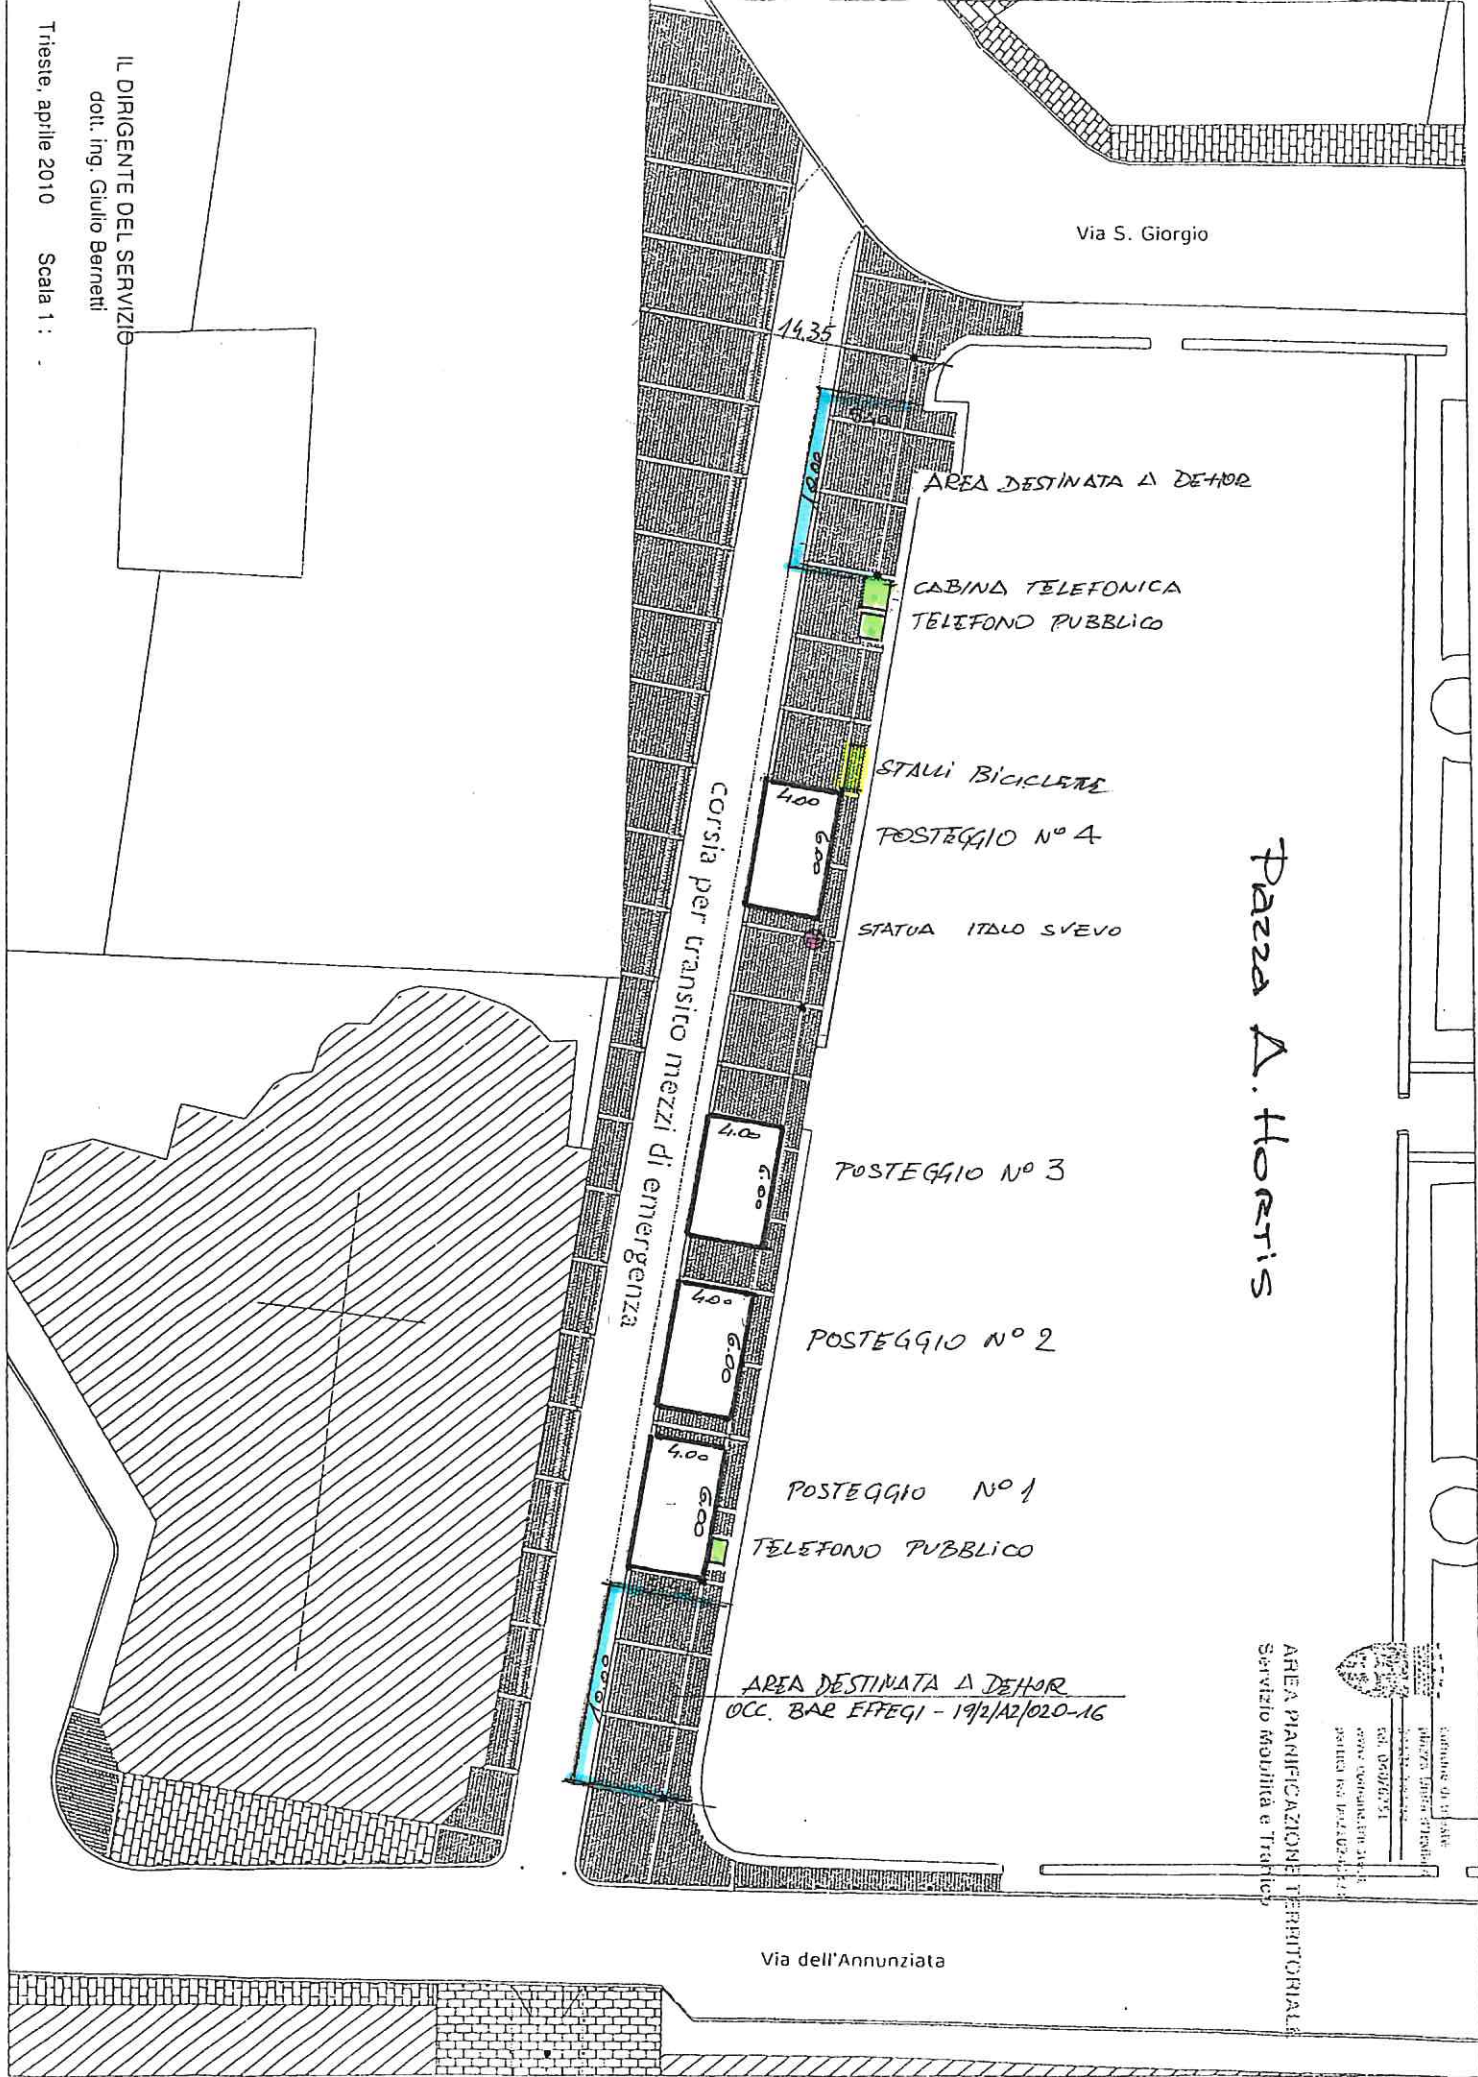

# Piazza A. Hortis

Via S. Giorgio

14,35

AREA DESTINATA A DEHOR

CABINA TELEFONICA  
TELEFONO PUBBLICO

STALLI BICICLETTE

POSTEGGIO N° 4

STATUA ITALO SVEVO

*corsia per transito mezzi di emergenza*

POSTEGGIO N° 3

POSTEGGIO N° 2

POSTEGGIO N° 1

TELEFONO PUBBLICO

AREA DESTINATA A DEHOR  
OCC. BAR EFEG1 - 19/2/A2/020-16

Via dell'Annunziata

AREA PIANIFICAZIONE TERRITORIALE  
Servizio Mobilità e Traffico